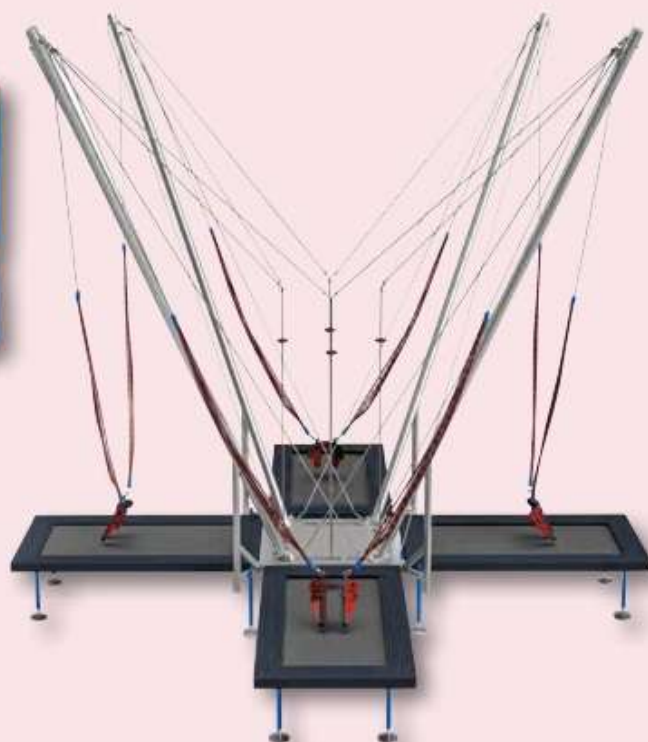

# JEUX GONFLABLES SPORTIFS

**TAUREAU MÉCANIQUE**  
Diamètre : 5,4 m

**FAUCHEUSE**  
Lxlxh : 7 x 8 x 2 m

**SURF MÉCANIQUE**  
Lxlxh : 5 x 5 x 3,5 m

**BUNGEE TRAMPOLINE**  
Lxlxh : 10 x 10 x 10 m

**ATTRAPE MOUCHE**  
Lxlxh : 5,5 x 4,5 x 5,5 m